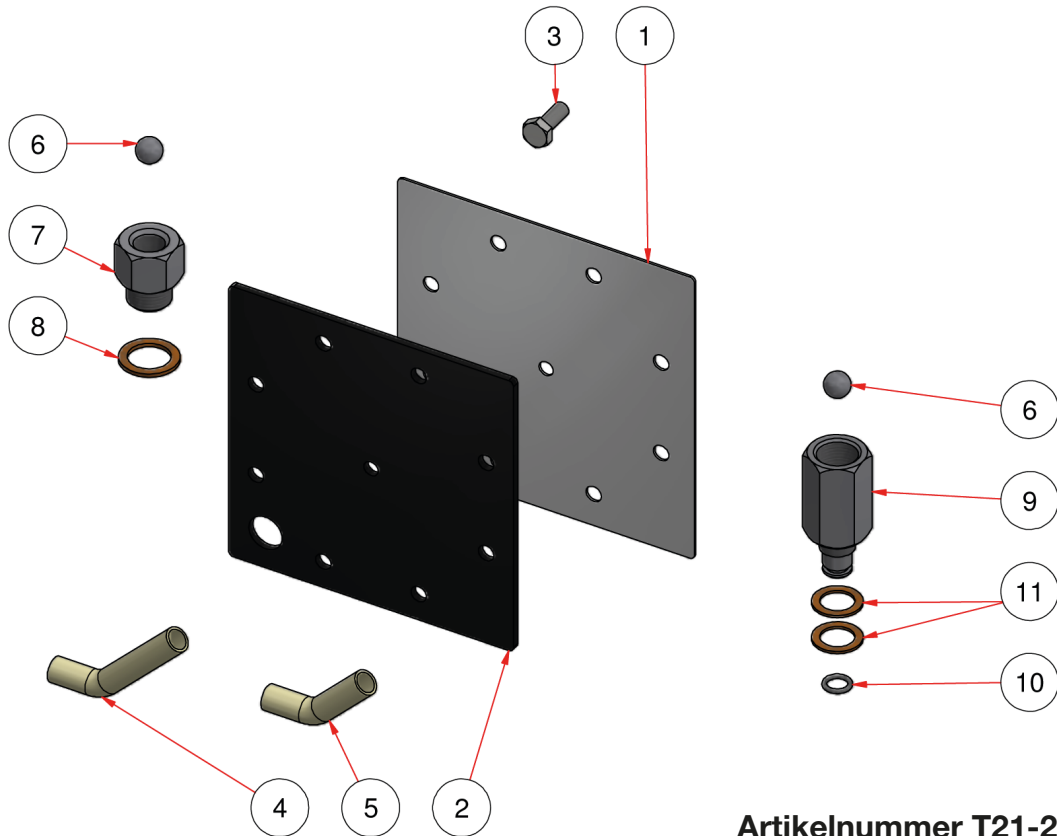

# Reparatursatz zur Membranpumpe für 211H

Artikelnummer T21-211-460  
beinhaltet Pos. 1-11

Pos:	Anzahl	Zeichnungsnummer	Artikel
1	1	T21-211-005	Membran für 211, Teflon
2	1	T21-211-004	Membran für 211, Viton
3	1	L82-506-016	Schraube, 6x16 mm
4	1	L70-808-010	Schlauch Teflon, Ø10/8x130 mm
5	1	T21-008-0390	Schlauch Teflon, Ø10/8x390 mm
6	2	L99-510-000	Stahlkugel Ø10, Edelstahl
7	1	T21-003-001	Ventilgehäuse, Einlaufseite
8	1	L88-616-022-15	Fiberscheibe, Ø22xØ16 x1,5 mm
9	1	T21-211-010	Ventilgehäuse, Auslass-Seite
10	1	21-211-096	O-Dichtung, 7,66x1,78 mm
11	2	L88-613-019-1	Fiberscheibe, Ø18xØ12,8x1 mm