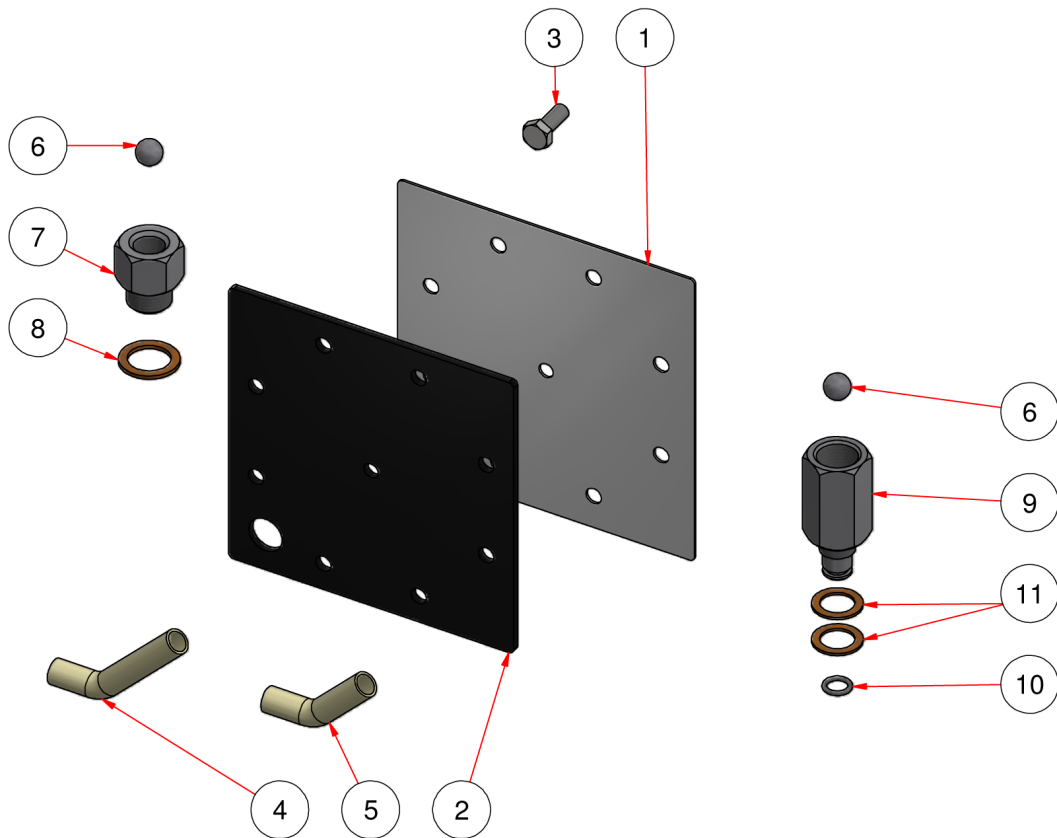

Reparatursatz zur Membranpumpe für 211H

Pos:	Anzahl	Zeichnungsnummer	Artikel
1	1	T21-211-005	Membran für 211, Teflon
2	1	T21-211-004	Membran für 211, Viton
3	1	L82-506-016	Schraube, 6x16 mm
4	1	L70-808-010	Schlauch Teflon, Ø8/6x130 mm
5	1	T21-008-0390	Schlauch Teflon, Ø8/6x390 mm
6	2	L99-510-000	Stahlkugel Ø10, Edelstahl
7	1	T21-003-001	Ventilgehäuse, Einlaufseite
8	1	L88-616-022-15	Fiberscheibe, Ø22xØ16 x1,5 mm
9	1	T21-211-010	Ventilgehäuse, Auslass-Seite
10	1	21-211-096	O-Dichtung, 7,66x1,78 mm
11	2	L88-613-019-1	Fiberscheibe, Ø18xØ12,8x1 mm