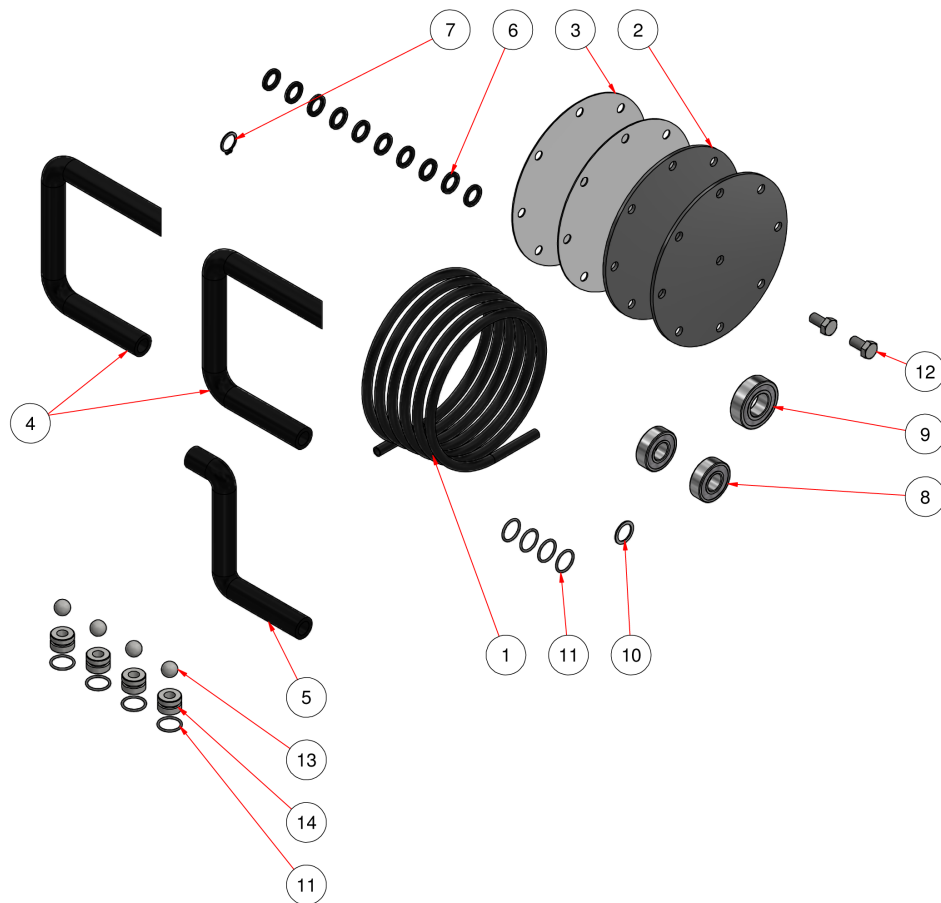

# Reparatursatz zur Membranpumpe für 60S

Pos:	Anzahl	Zeichnungsnummer	Artikel
1	1	L70-604-2000	Saugschlauch, "Multi-Oil" ½" x 2.000 mm
2	2	T07-100-009	Äussere Membrane, Viton
3	2	T07-100-010	Innere Membrane, Teflon
4	2	L70-604-1250	Saugschlauch, "Multi-Oil" ½" x 1250 mm
5	1	L70-604-180	Saugschlauch, "Multi-Oil" ½" x 150 mm
6	10	L99-118-12-02	Dichtung, Viton Ø13x19x2 mm
7	1	L92-115-000	Äusserer Seegering, 15 mm
8	2	L63-15-35-11	Kugellager, 6202 2RSH
9	1	L63-42-20-2	Kugellager, 6004 RS 42x20x12
10	1	L85-15-21-01	Dichtung, 15x21x1 mm
11	8	L93-615-018	O-Dichtung 15,6 x 1,78 mm
12	2	L82-508-016	Schraube 8x16 mm
13	4	L99-513-000	Stahlkugel Ø13, Edelstahl
14	4	T07-100-014	Ventilsitz für Pumpe 07