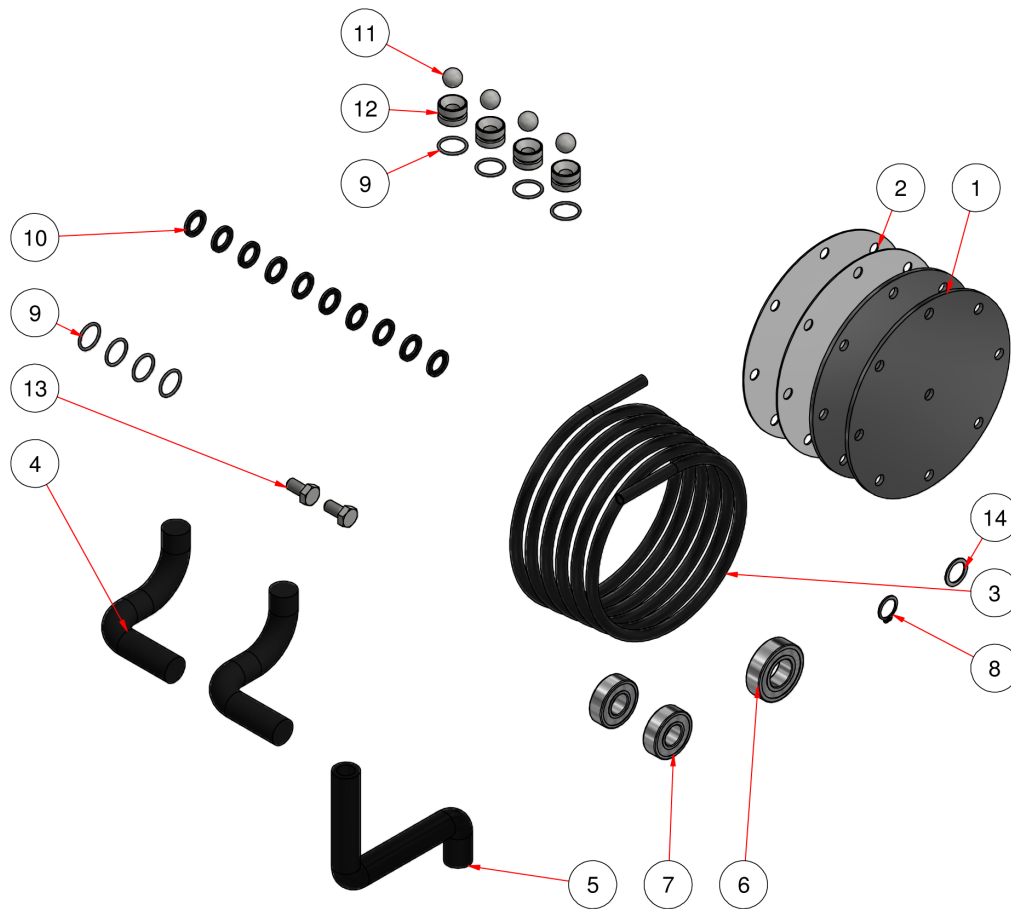

# Reparatursatz zur Membranpumpe für 321

Pos:	Anzahl	Zeichnungsnummer	Artikel
1	2	T07-100-009	Äussere Membrane, Viton
2	2	T07-100-010	Innere Membrane, Teflon
3	1	L70-604-2000	Saugschlauch, "Multi-Oil" ½" x 2.000 mm
4	2	L70-604-425	Saugschlauch, "Multi-Oil" ½" x 425 mm
5	1	L70-604-180	Saugschlauch, "Multi-Oil" ½" x 120 mm
6	1	L63-42-20-12	Kugellager, 6004 RS 42x20x12
7	2	L63-15-35-11	Kugellager, 6202 2RSH
8	1	L92-115-000	Äusserer Seegering 15 mm
9	8	L93-615-018	O-Dichtung 15,6 x 1,78 mm
10	10	L99-118-12-02	Dichtung, Viton Ø13x19x2 mm
11	4	L99-513-000	Stahlkugel Ø13, Edelstahl
12	4	T07-100-014	Ventilsitz für Pumpe 07
13	2	L82-508-016	Schraube, 8 x16 mm
14	1	L85-15-21-01	Dichtung, 15x21x1 mm